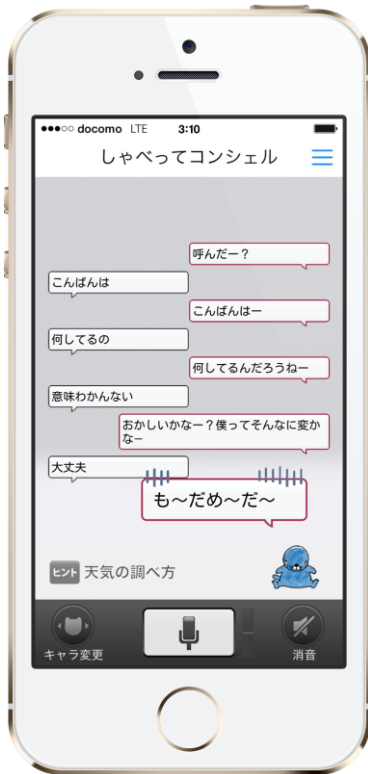

各 位

会 社 名 株 式 会 社 エ ム ア ッ プ  
(コード番号：3661 東証第一部)

大人気キャラ「ぼのぼの」しゃべってキャラ iPhone 対応に関するお知らせ

株式会社エムアップ（所在地：東京都渋谷区、代表取締役：美藤宏一郎）は、株式会社 NTT ドコモが運営している iOS 向けスマートフォンアプリ「しゃべってコンシェル」に、大人気のキャラクター「ぼのぼの」を使用したコンテンツの提供を開始いたしましたので、下記の通りお知らせいたします。なお、iOS 向け「しゃべってコンシェル」は、全キャリアの iPhone を含む iOS 端末での利用が可能となっております。

記

「ぼのぼの」

1986 年より連載を開始し、現在も連載中の「いがらしみきお」の大人気漫画。

1995 年にはテレビ東京系列でアニメ化もされ大ヒット。近年はゲームセンターでのプライズをきっかけに再ブレイクし、関連商品が続々と登場。キャラクターグッズを展開する店舗では専門コーナーも設置される人気作品。

©いがらしみきお / 竹書房

## しゃべってコンシェルズの概要

- ・アプリ名：「しゃべってコンシェルズ」
- ・アプリ URL：https://itunes.apple.com/jp/app/shabettekonsheru/id723302114?mt=8
- ・アプリダウンロード方法：dメニュー→サービス一覧/しゃべってコンシェルズ→App Store  
※アプリのバージョンを最新のものにすることですべての機能をご利用いただけます。
- ・コンテンツダウンロード方法：しゃべってコンシェルズアプリを起動→画面左下の「キャラ変更」をタップ→画面最下部の「しゃべってキャラ」をタップ→「ぼのぼの」を選択→「ダウンロードはこちら」をタップ→Apple ID とパスワードを入力して購入
- ・価格：300 円（税込）（アプリ内課金）
- ・対応端末：iOS 7.0 以降の全キャリアの iPhone、iPad および iPod touch
- ・アプリ詳細：  
「しゃべってコンシェルズ」は、  
「調べたいこと」や「やりたいこと」などをキャラクターに話しかけると、その言葉の意図を読み取り、情報やサービス、端末機能の中から最適な回答を画面に表示します。