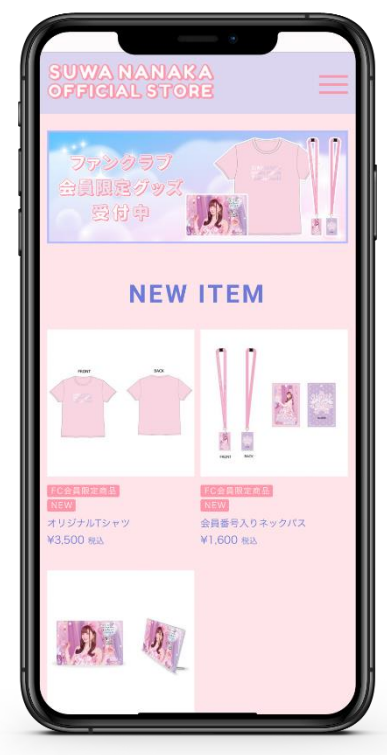

・Android の場合、5.0 以上

ブラウザ

・iOS の場合、Safari の最新版

・Android の場合、Chrome の最新版

・Windows の場合、IE11、Microsoft Edge、Chrome の最新版

・Mac OS X の場合、Safari または Chrome の最新版

※タブレット端末、ガラホ（テンキーの付いたスマートフォン）、らくらくスマートフォンは非対応となります。

【諏訪ななか プロフィール】